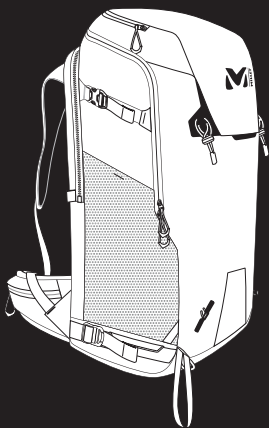

## AVALANCHE AIR BAG BACKPACK

**DURABLE / LIGHT / FUNCTIONAL**

DURABLE / LÉGER / FONCTIONNEL - 2.600 KG

- ✓ **SIDE SKIS HOLDER**  
PORTE-SKIS LATÉRAL
- ✓ **DIAGONAL SKIS HOLDER**  
PORTE-SKIS DIAGONAL
- ✓ **ICE-AXES HOLDER**  
PORTE-PIOLETS
- ✓ **POLES HOLDER**  
PORTE-BÂTONS
- ✓ **HELMET HOLDET** | 2 POSITIONS  
PORTE-CASQUE
- ✓ **REMOVABLE SAFETY POCKET**  
POCHE SÉCURITÉ AMOVIBLE
- ✓ **REMOVABLE AIRBAG SYSTEM**  
SYSTEME AIRBAG AMOVIBLE